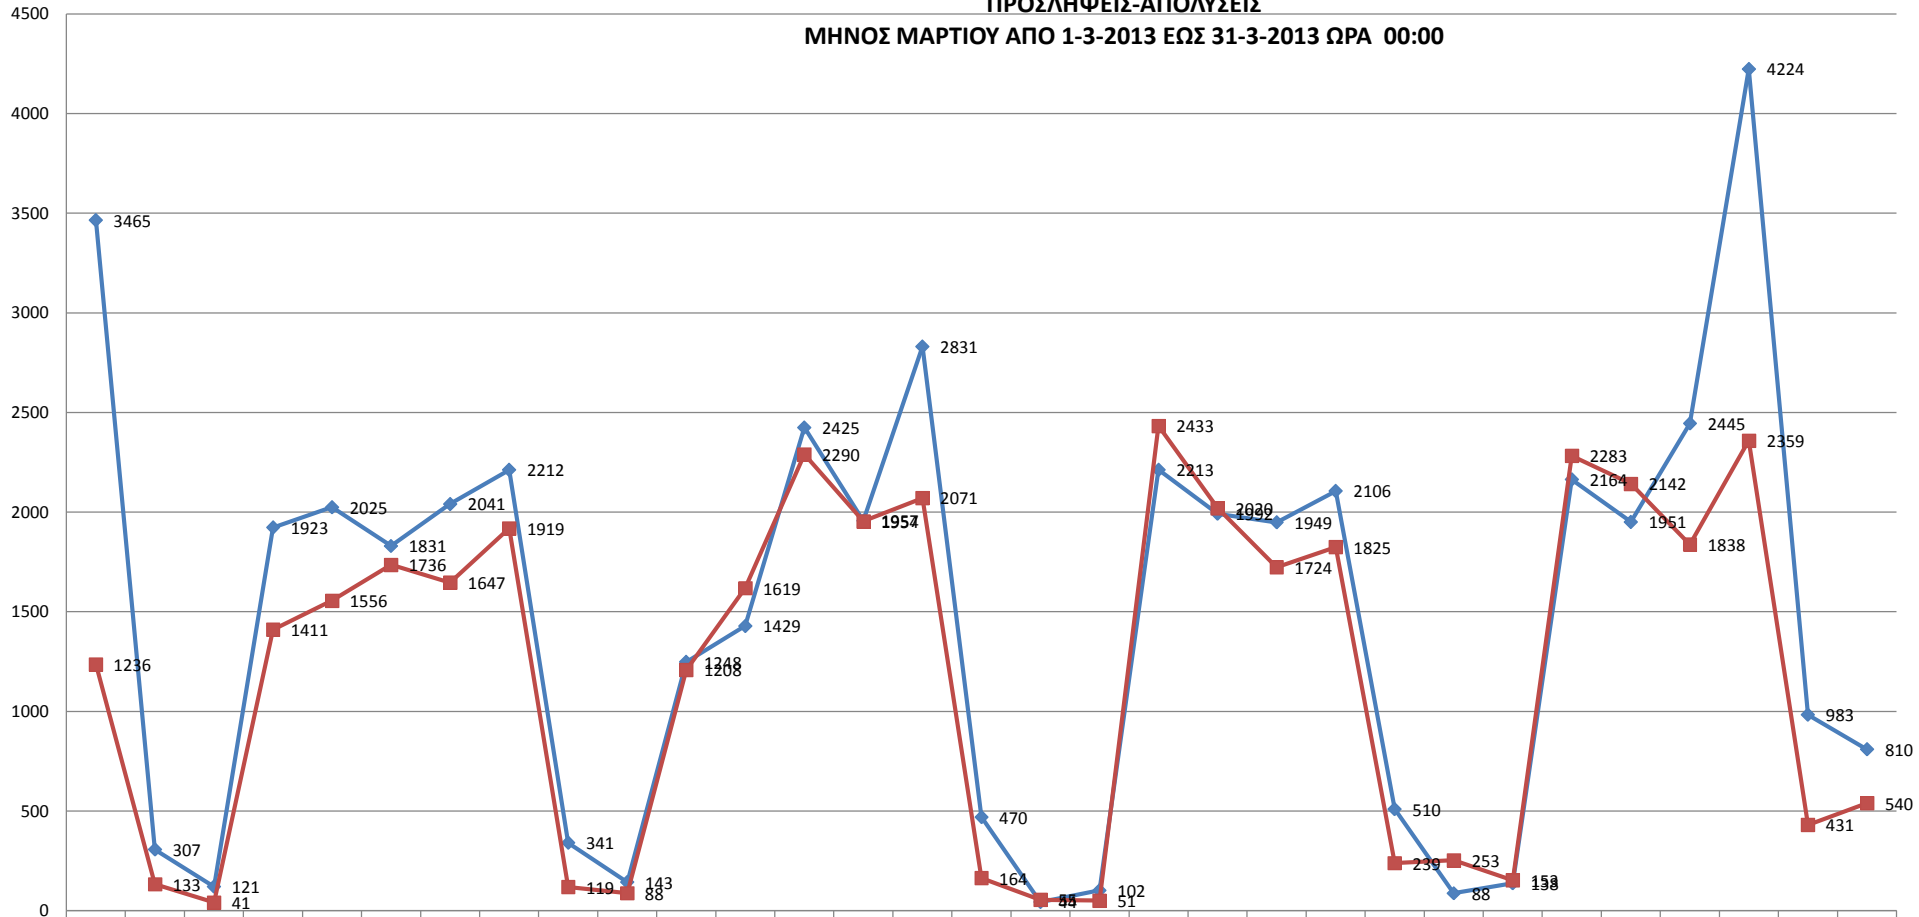

ΠΡΟΣΛΗΨΕΙΣ-ΑΠΟΛΥΣΕΙΣ
ΜΗΝΟΣ ΜΑΡΤΙΟΥ ΑΠΟ 1-3-2013 ΕΩΣ 31-3-2013 ΩΡΑ 00:00

	1/3/2013	2/3/2013	3/3/2013	4/3/2013	5/3/2013	6/3/2013	7/3/2013	8/3/2013	9/3/2013	10/3/2013	11/3/2013	12/3/2013	13/3/2013	14/3/2013	15/3/2013	16/3/2013	17/3/2013	18/3/2013	19/3/2013	20/3/2013	21/3/2013	22/3/2013	23/3/2013	24/3/2013	25/3/2013	26/3/2013	27/3/2013	28/3/2013	29/3/2013	30/3/2013	31/3/2013
E3	3465	307	121	1923	2025	1831	2041	2212	341	143	1248	1429	2425	1957	2831	470	44	102	2213	1992	1949	2106	510	88	138	2164	1951	2445	4224	983	810
E6+E5+E7	1236	133	41	1411	1556	1736	1647	1919	119	88	1208	1619	2290	1954	2071	164	55	51	2433	2020	1724	1825	239	253	153	2283	2142	1838	2359	431	540